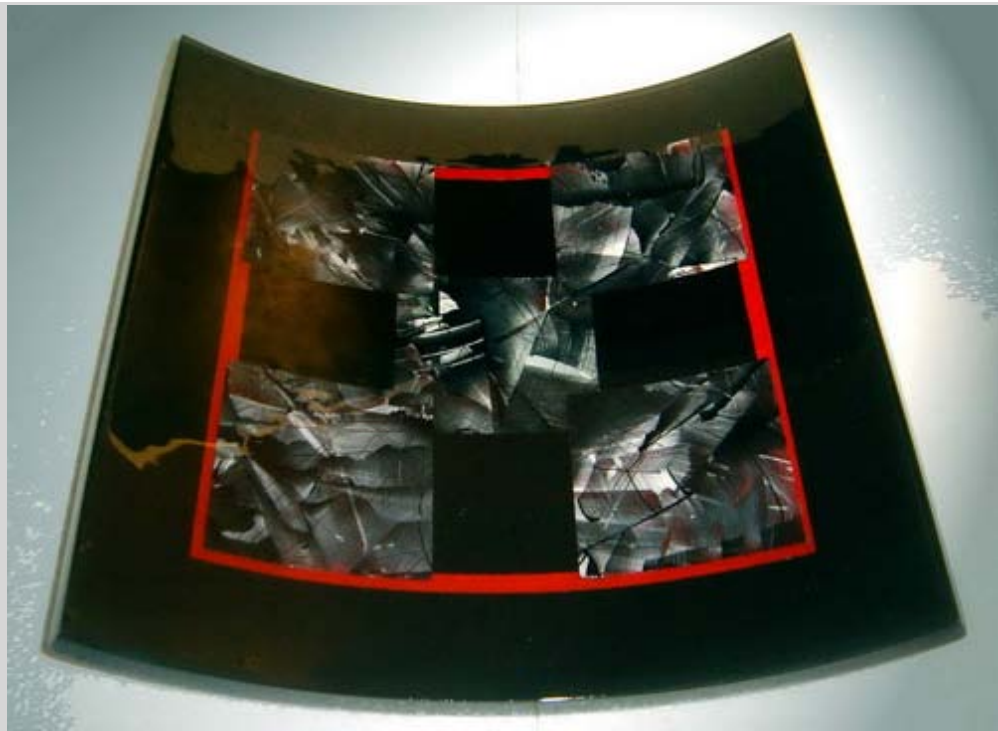

CONTEMPORARY GLASS ART

Jean-Claude Chapelotte Gallery

2007 - JOHNY HETTINGER

Dans le cadre de l'année culturelle
luxembourgeoise 2007

Artiste luxembourgeois invité

johny hettinger

15 juillet 2007 au 31 aout 2007